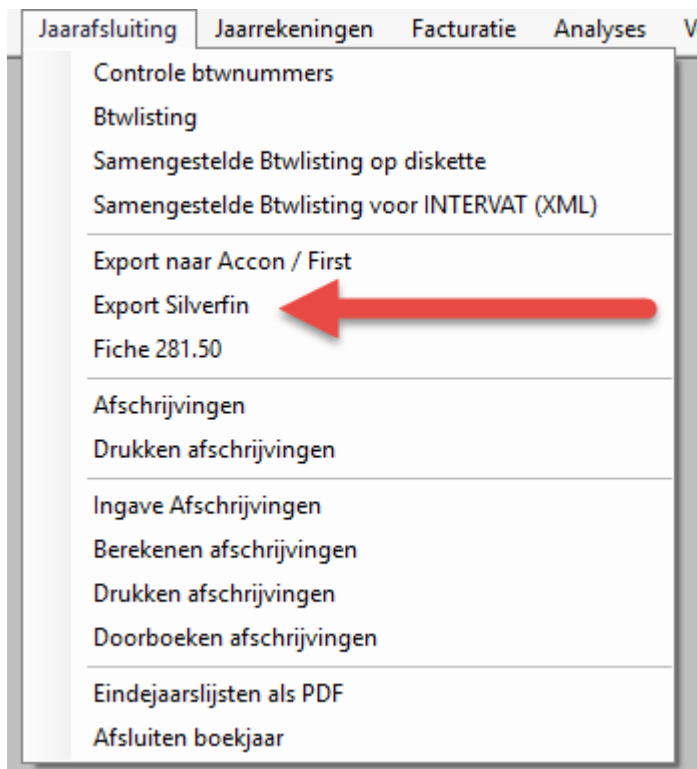

De export van de bestanden kan uitgevoerd via het menupunt Jaarafsluiting > Export Silverfin.

De bestanden worden gegenereerd op de locatie gebaseerd op de voorgaande instellingen.